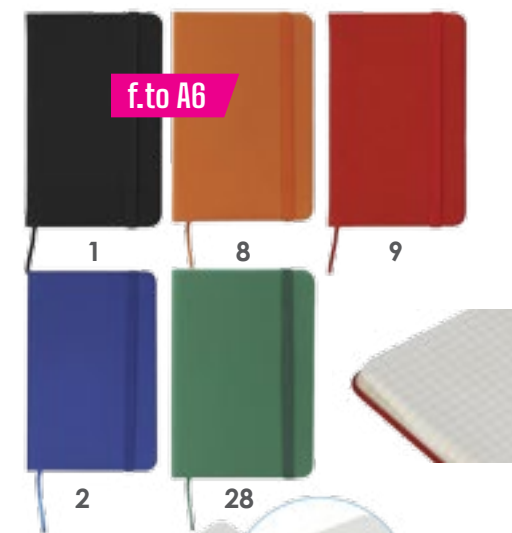

RA0522 Milk Block

Notes in cartone del latte riciclato A5

Con fogli a righe (80 fogli) e chiusura con passante elastico porta penna (penna non inclusa).

14x21 cm 15 30 8x6 cm/c.a

RP0071
Milk Pen
p.23

28

1

9

30

RA3471 Cubic mini

Notes in carta e PU A6.

con fogli quadrettati (98 fogli), quadretti da 0,5 cm, con cordino segnalibro, chiusura con elastico e tasca interna.

9,4x14,5 cm 30 60 12x7 cm/c.a

1

8

9

2

28

1

2

9

RA3472 Cubic

Notes in carta e PU A5.

con fogli quadrettati (98 fogli), quadretti da 0,5 cm, con cordino segnalibro, chiusura con elastico e tasca interna.

13,3x21,5 cm

15

30

18x10 cm/c.a

31