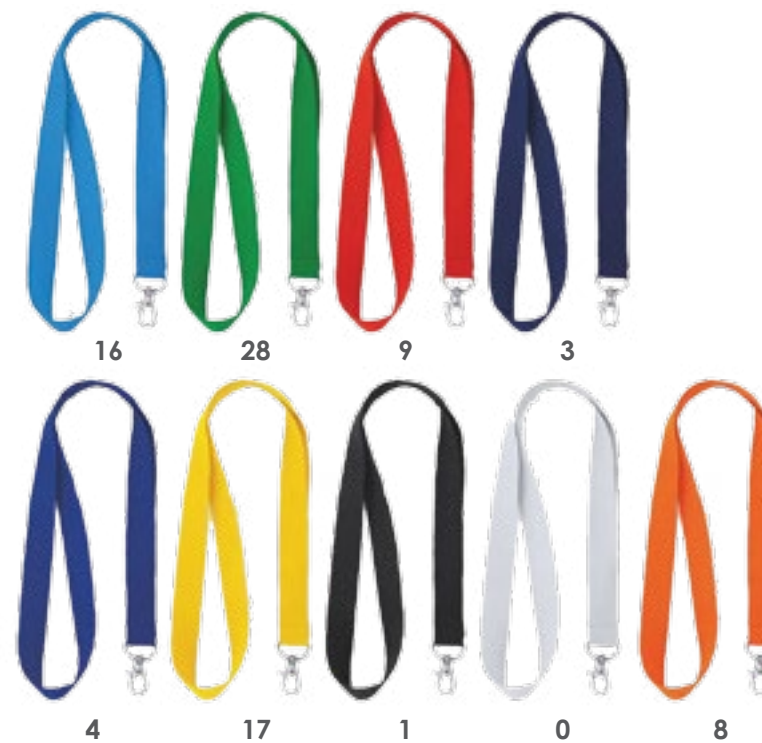

28x1,5 cm/c.a

RE0818 Lanyard

Collarino/Lanyard in poliestere
con moschettone.

85x2 cm

100

800

28x1,5 cm/c.a

RE7055 Ecohost