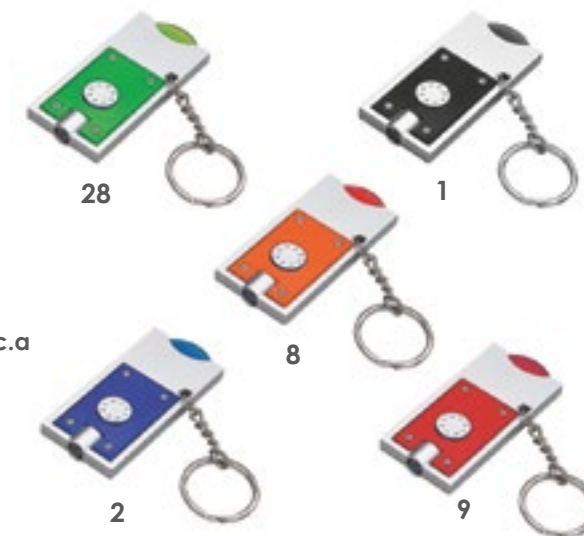

personalizzato con etichetta resinata

86

RQ0217 Coin

Portachiavi portagettone con luce led.

6,5x0,5x3 cm

50

200

1,5x3,5 cm/c.a