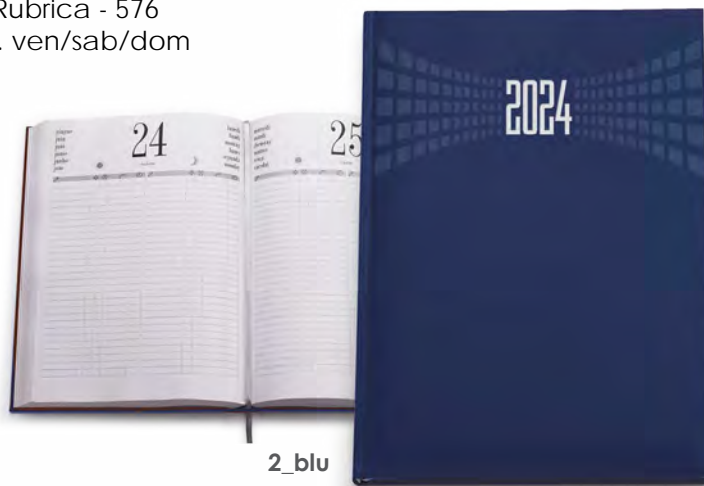

16_azzurro

RA3904 One Prenotazioni

Agenda giornaliera S/D separati.

Coperta in gommato.

Foratura parallela al dorso.

Interno carta bianca.

Multilingue - Rubrica - 576

Pagine 2 pag. ven/sab/dom

1

10

21x29,7 cm

10x10 cm/c.a

2_blu

p. 5

Vedi anche
RA3903

RA3908

One Meeting

Agenda giornaliera S/D separati.

Coperta in gommato.

Foratura parallela al dorso.

Interno carta bianca.

Multilingue - Rubrica - 384 Pagine

Inserto Cartografico

1