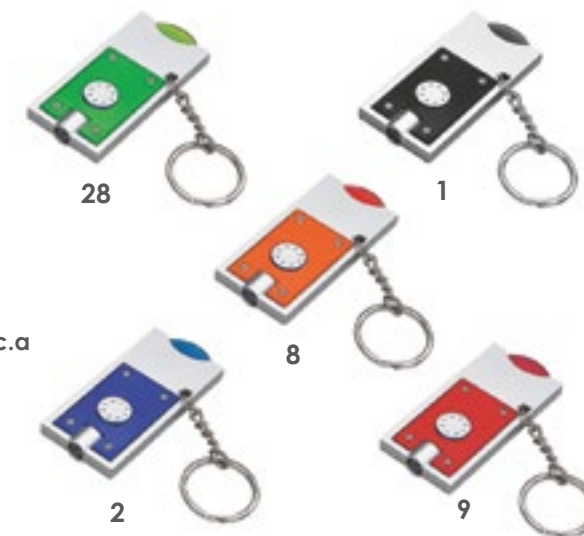

CALAMITE

RQ4202 | CALAMITA IN RESINA TONDA personalizzabile.

CALAMITE

RQ4203 | CALAMITA IN RESINA RETTANGOLARE personalizzabile.

CALAMITE

RQ4204 | CALAMITA IN RESINA QUADRATA personalizzabile.

RQ4818 Benny

Portachiavi in resina quadrata bifacciale.

realizzato con resina

RQ4817 Goody

Portachiavi in metallo ovale forato bifacciale.

personalizzato con etichetta resinata

RQ4815 Moody

Portachiavi in metallo tondo, forato, bifacciale.

Ø 2,7 cm

personalizzato con etichetta resinata

RQ4816 Rowdy

Portachiavi in metallo tondo monofacciale.

Ø 2,7 cm

personalizzato con etichetta resinata

86

RQ0217 Coin

Portachiavi portagettone con luce led.

6,5x0,5x3 cm

50

200

1,5x3,5 cm/c.a

RQ1091 Metal

Portachiavi in metallo e nylon. Confezionato in scatoletta.

8,x3,5x5 cm

50

200