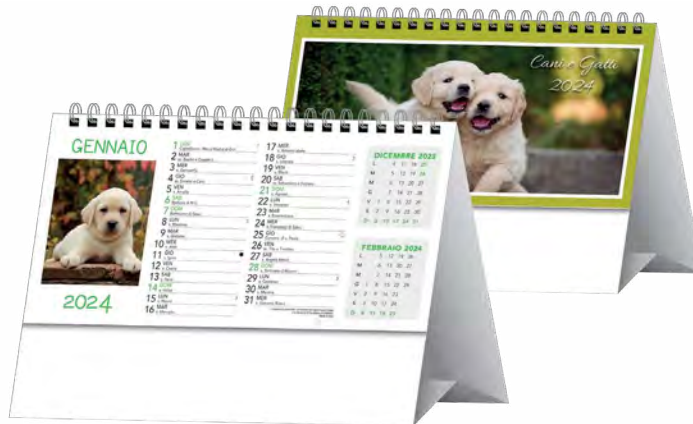

## Canini e gatti

Calendario da tavolo illustrato 13 ff.  
Allestimento con spirale  
Carta patinata 100 gr.

100

100

19x14,2 cm

\* Per area di stampa  
consultare il sito