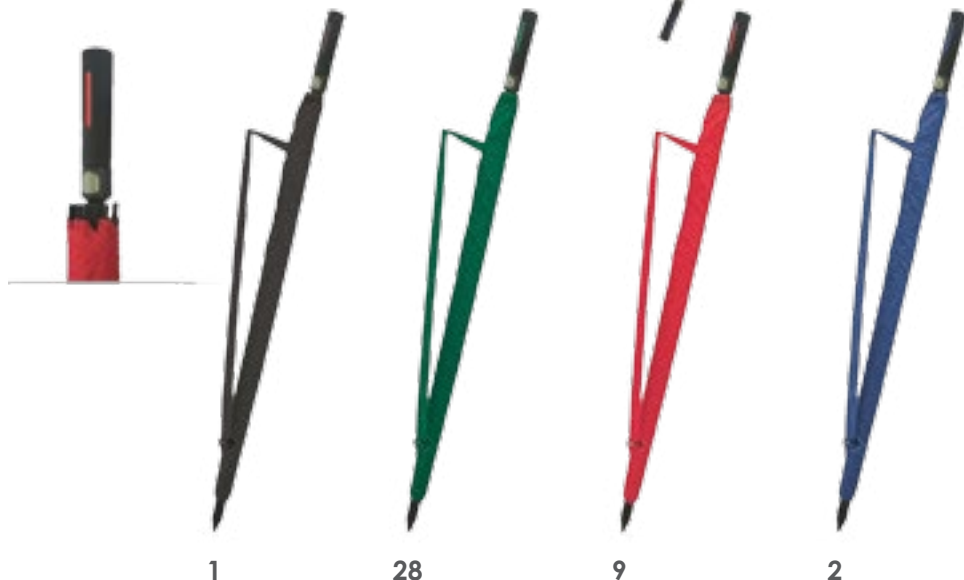

RG0910 Color maxi

Ombrello golf automatico in poliestere 190T doppio strato. Custodia in tinta con tracolla regolabile. 8 stecche fiberglass nere. Asta in fiberglass nera. Manico dritto in gomma, puntale in plastica.

133x100 cm

12

24

23x15 cm/c.a

1

28

9

2

128

RG0028 Disco

Ombrello automatico in poliestere 190T. Manico curvo e puntale in plastica.

105x85 cm

12

60

20x12 cm/c.a