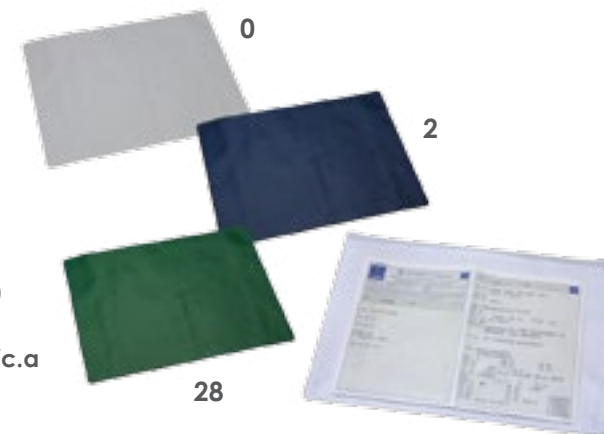

9

RD0440 Ten

Porta card 10 posti in TAM.

10x7,5 cm

50

1.000

8x5 cm/c.a

122

RD0460 Anversa

Porta documenti in PVC.

26x18,5 cm
aperto

250

500

7x4 cm/c.a

24

8 1 9 4 3 16

0

2

28

RD0436 Bis

Porta card due posti in TAM.

9x6 cm

1.000

1.000