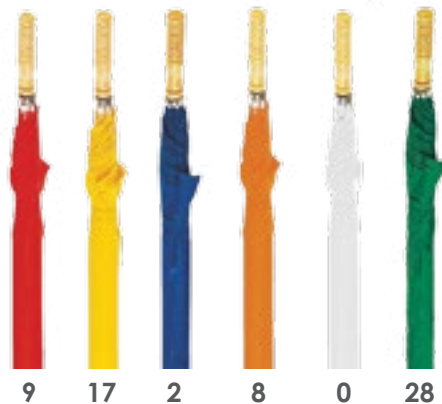

Manico curvo e puntale in legno.

105x89 cm

12

60

20x12 cm/c.a

RG0024 Salsa

Ombrello scatto manuale in poliestere 190T.

Manico dritto in legno.
Fusto e puntale in metallo.

Ø 122 h 102 cm

12

36

20x12 cm/c.a

130

RW1019 Akira

Ciotola pieghevole 450 ml in TPR.

Con moschettone in metallo.