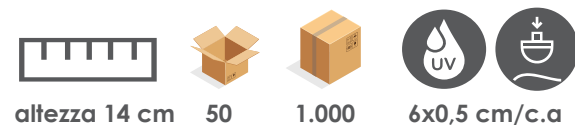

RP0037 Ester *Refill nero*

Penna a sfera a scatto in **plastica**, clip in metallo. Fusto colorato e particolari silver.