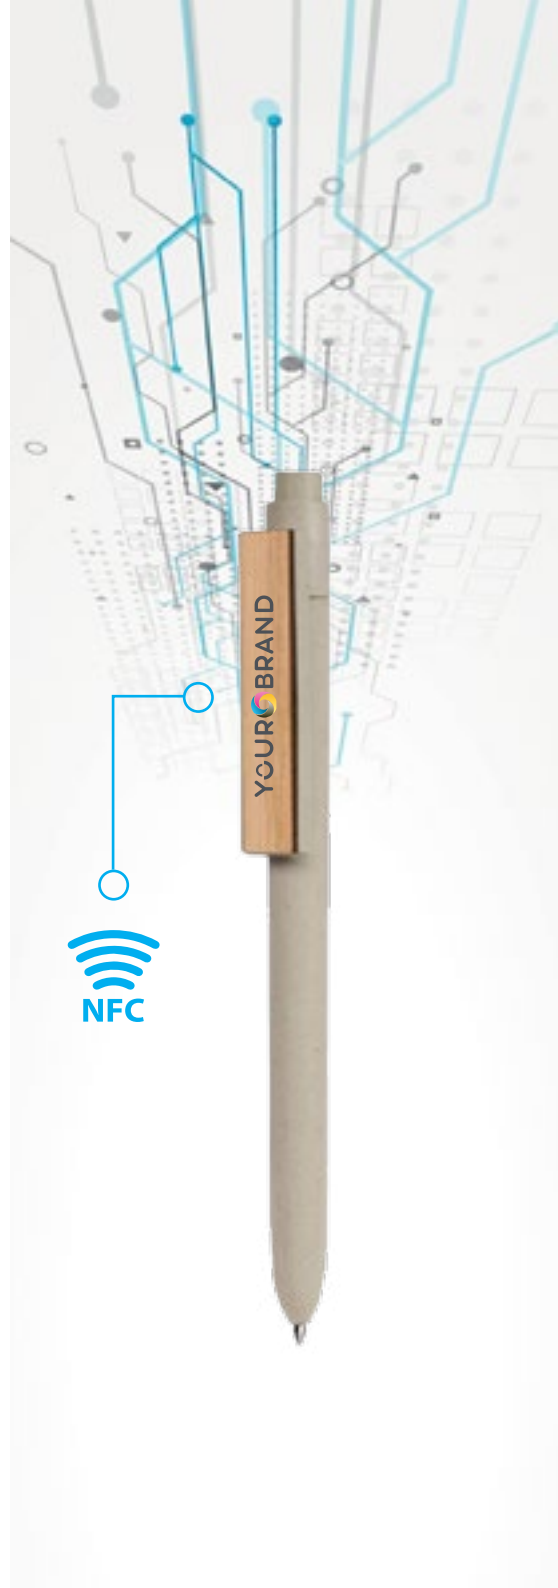

RP0352 Link Pen *Refill nero*

Penna a sfera a scatto con **TAG NFC in fibra di bambù** e ABS. (TAG NFC da 144 bt).

Trasferimento di link per tutti i dispositivi a portata di penna

Scarica l'app "NFC Tools" disponibile per Android e Apple.

inserisci i tuoi file direttamente da un tuo dispositivo: link, pdf, jpg

22

RP0071 Milk Pen *Refill nero*

Penna a sfera a scatto in **cartone riciclato del latte e PLA**.

RP0315 Graf *Refill verde*

Matita con gomma in bambù con scrittura perpetua di grafite in metallo, con lima per affilare la punta.

presentazione in scatola.

23