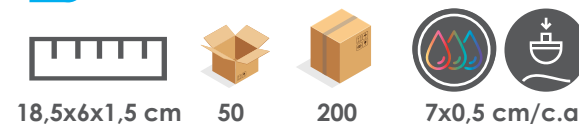

RP0315 Graf *Refill verde*

Matita con gomma in bambù con scrittura perpetua di grafite in metallo, con lima per affilare la punta.

presentazione in scatola.